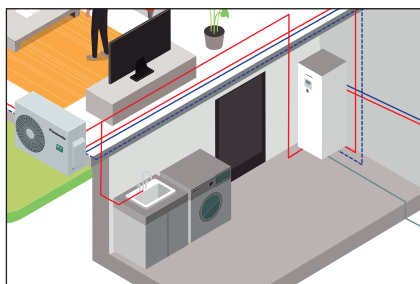

Řada tepelných čerpadel Aquarea

Systém EcoFleX

Systém se skládá ze samostatné vnitřní a venkovní jednotky a připojuje se k systému vytápění a/nebo přípravy teplé vody a ke kanálové jednotce s technologií nanoe™ X. Vnitřní jednotka obsahuje zásobník z nerezové oceli (185 l).

Systém All in One

Systém se skládá ze samostatné vnitřní a venkovní jednotky a připojuje se k systému vytápění a/nebo přípravy teplé vody. Vnitřní jednotka obsahuje zásobník z nerezové oceli (185 l).

Split systém

Systém se skládá ze samostatné vnitřní a venkovní jednotky a připojuje se k systému vytápění a/nebo přípravy teplé vody (zásobník není součástí dodávky).

Systém s monoblokem

Tento systém obsahuje pouze venkovní jednotku. Instalace nevyžaduje žádné zapojení potrubí s chladivem, stačí připojit systém vytápění a/nebo přípravy teplé vody (zásobník není součástí dodávky).