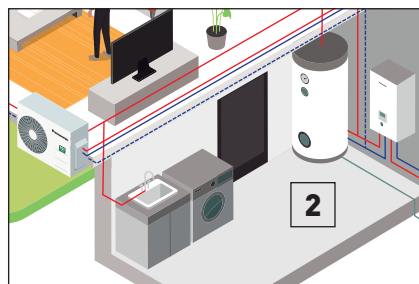

Řada tepelných čerpadel Aquarea

Systém EcoFleX

Systém se skládá ze samostatné vnitřní a venkovní jednotky a připojuje se k systému vytápění a/nebo přípravy teplé vody a ke kanálové jednotce s technologií nanoe™ X. Vnitřní jednotka obsahuje zásobník z nerezové oceli (185 l).

Systém All in One

Systém se skládá ze samostatné vnitřní a venkovní jednotky a připojuje se k systému vytápění a/nebo přípravy teplé vody. Vnitřní jednotka obsahuje zásobník z nerezové oceli (185 l).

Split systém

Systém se skládá ze samostatné vnitřní a venkovní jednotky a připojuje se k systému vytápění a/nebo přípravy teplé vody (zásobník není součástí dodávky).

Systém s monoblokem

Tento systém obsahuje pouze venkovní jednotku. Instalace nevyžaduje žádné zapojení potrubí s chladivem, stačí připojit systém vytápění a/nebo přípravy teplé vody (zásobník není součástí dodávky).