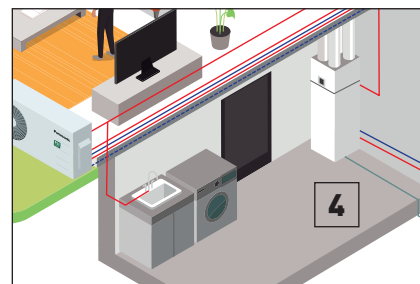

Řada tepelných čerpadel Aquarea

Systém EcoFleX

Systém se skládá ze samostatné vnitřní a venkovní jednotky a připojuje se k systému vytápění a/nebo přípravy teplé vody a ke kanálové jednotce s technologií nanoe™ X. Vnitřní jednotka obsahuje zásobník z nerezové oceli (185 l).

Systém All in One

Systém se skládá ze samostatné vnitřní a venkovní jednotky a připojuje se k systému vytápění a/nebo přípravy teplé vody. Vnitřní jednotka obsahuje zásobník z nerezové oceli (185 l).

Split systém

Systém se skládá ze samostatné vnitřní a venkovní jednotky a připojuje se k systému vytápění a/nebo přípravy teplé vody (zásobník není součástí dodávky).

Systém s monoblokem

Tento systém obsahuje pouze venkovní jednotku. Instalace nevyžaduje žádné zapojení potrubí s chladivem, stačí připojit systém vytápění a/nebo přípravy teplé vody (zásobník není součástí dodávky).